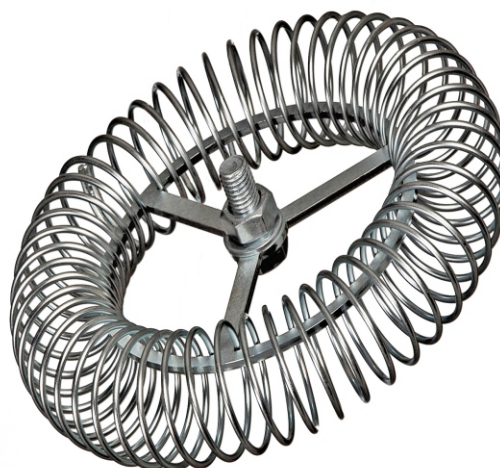

ROSA PER CAMINI TONDA A MOLLA

descrizione	D (mm)	num. d'ordine
	140	63340
Rosa per camini tonda a molla acciaio, M12	160	63357
	180	63364
	200	63371
	140	63401
Rosa per camini tonda a molla inox, M12	160	63418
	180	63425
	200	63432

Acciaio,Inox

Questa è una rosetta con una clip a molla circolare.
Questo pulisce le impurità in modo rotatorio.
Ciò si traduce in una pulizia forte ed una raschiatura delle
canne fumarie.

SPAZZOLA PER CAMINI A MOLLE

descrizione	D (mm)	num. d'ordine
	140	63463
Spazzola per camini a molle acciaio, M12	160	63470
	180	63487
	200	63494
	140	63524
Spazzola per camini a molle inox, M12	160	63531
	180	63548
	200	63555

Acciaio,Inox